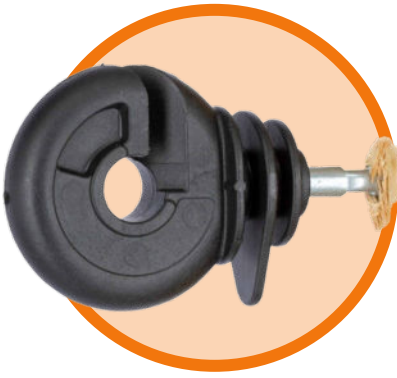

ISOLATOREN

AKO

Ringisolator + Einschrauber

100stk. **15,00€**

300stk. **38,00€**

Material: Kunststoff

Empfohlen für: Litze | Seil | Band