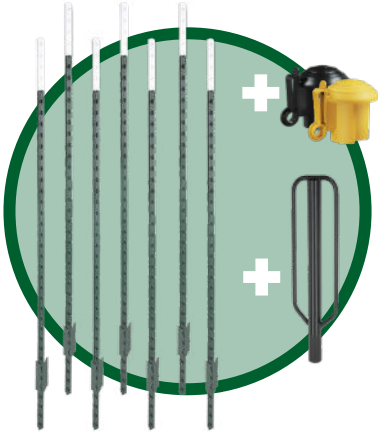

PFÄHLE & STÄBE

Sonderaktion **T-Post Bundle** 200er Set

167cm	1.199,00€
182cm	1.299,00€
213cm	1.499,00€

inkl. Kopfisolatoren 200stk.
(Gelb oder Schwarz)
inkl. Ramme

Empfohlen für:

- hohe Standfestigkeit
- Ideal für Draht, Litze oder Seil
- massive Fußplatte
- ca. 40cm Einschlagtiefe