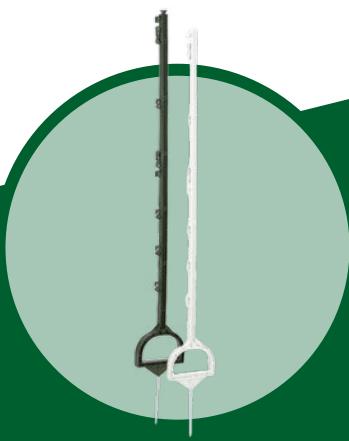

AKO **Vollkunststoffpfahl** **mit Steigbügeltritt** 158cm

Farben: Weiss | Grün

5stk.	15,00€
20stk.	50,00€

- Steigbügel ermöglicht ein optimales Eintreten durch perfekten Tritt direkt über dem Bodennagel
- mit Fiberglasverstärkung - extrem robust und langlebig
- für alle gängigen Bänder, Seile, Litzen oder Drähte
- mit verzinktem Bodennagel
- mit Steigbügeltritt

Empfohlen für: