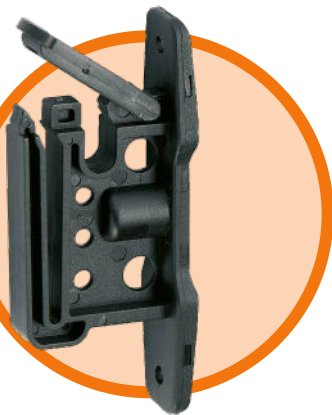

## Maxi Tape Klippisolator

80stk.

**Nur 19,00€**

Material: Kunststoff

Empfohlen für: Litze | Seil | Band

AKO